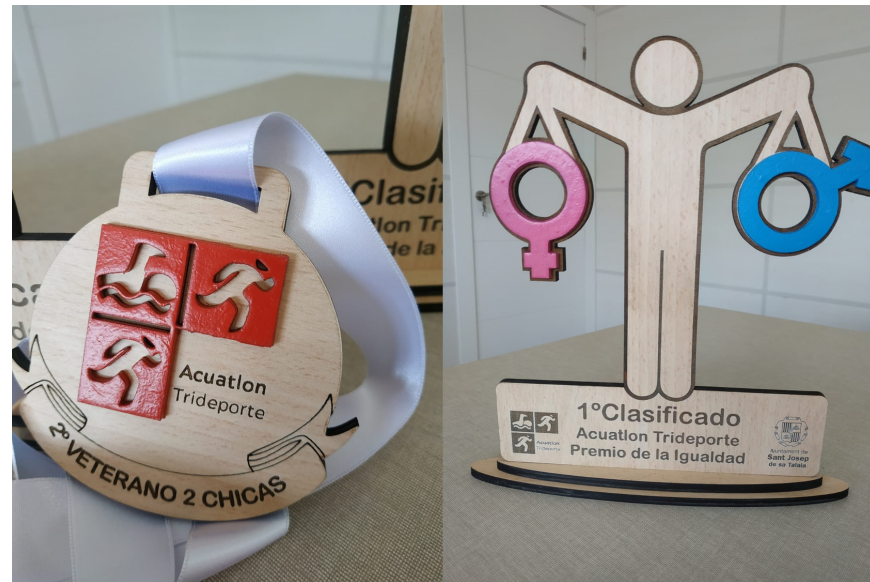

## UEFA EUROPA LEAGUE 2019/20 RCDE ESPANYOL DE BARCELONA

**RCDE Espanyol de Barcelona** es va classificar el passat 29 d'Agost per la fase de grups de la Europa League després de l'últim partit disputat a Ucraïna contra el FC Zorya . Després de 12 anys l'equip blanc i blau tornarà a competir a Europa. El RCD Espanyol de Barcelona va entregar en el dinar de directives previ al partit d'anada disputat a Cornellà el passat dia 22 d'Agost, una placa commemorativa als representats de l'equip ucraïnès del FC Zorya . Enhorabona al RCD Espanyol de Barcelona per tornar a Europa després de 12 anys.

## NOU MODEL DE PIN DE LLAUTÓ I BANY DE PLATA PER L'ENTITAT ÒMNIUM CULTURAL

Disseny i fabricació del pin corporatiu de l'entitat Òmnium Cultural amb un pin de llautó amb bany de plata i caixa personalitzada amb el logo de l'entitat catalana.

## TROFEUS I MEDALLES FUSTA PRIMER AQUATLÓ TRIDEPORTE A EIVISSA

S'ha celebrat aquest cap de setmana a la Platja d'en Bossa a Eivissa la primera edició del Aquatló Trideporte on van participar prop de 70 esportistes. Les medalles i els Trofeus a la Igualtat es van dissenyar i fabricar amb fusta de faig combinant fusta de color per donar relleu i exclusivitat a les medalles i trofeus. Enhorabona a l'empresa Trideporte per aquesta primera edició.