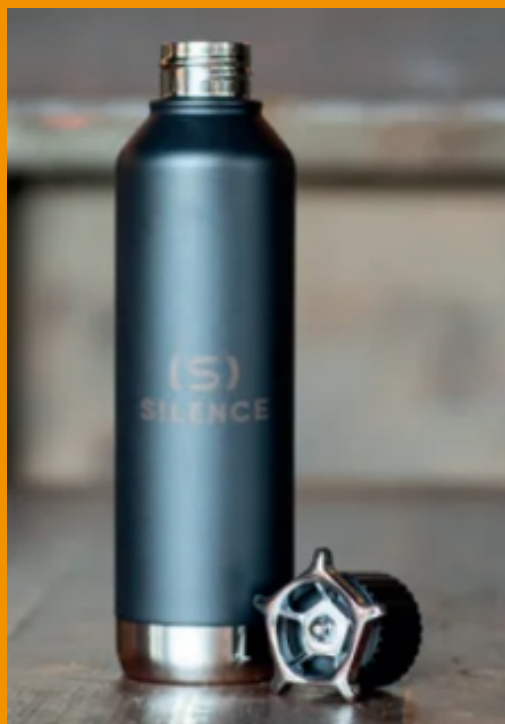

NEWSLETTER

11 de Març de 2024

Ampolla d'acer inoxidable reciclat de doble paret amb capacitat de 750ml. Tap molt innovador i gravat làser que li dona molta qualitat al producte. 3 opcions de colors

Ampolla d'acer inoxidable reciclat de doble paret amb capacitat de 610ml. A prova de fuites, doble paret i càrrega inalàmbrica per la pantala led del tap que indica temperatura. Base antilliscant

Ampolla d'acer inoxidable reciclat de doble pared amb forma hexagonal i capacitat de 500ml. Disseny modern lligat amb la sostenibilitat. Dos cares planes per personalitzar amb el logo corporatiu.

Ampolla d'acer inoxidable reciclat de doble pared amb capacitat de 600ml. Tap de plàstic amb doble obertura per una millor comoditat.

Ampolla de vidre amb tapa de bambú.
La tapa té un suport per a telèfon intel·ligent. Anti fugides. Capacitat: 600 ml.

**GRAN VARIETAT DE MODELS AMB CAPACITATS
DIVERSES I MATERIALS DE TOT TIPUS.
DEMANA' M MÉS INFORMACIÓ I CATÀLEG GENERAL**