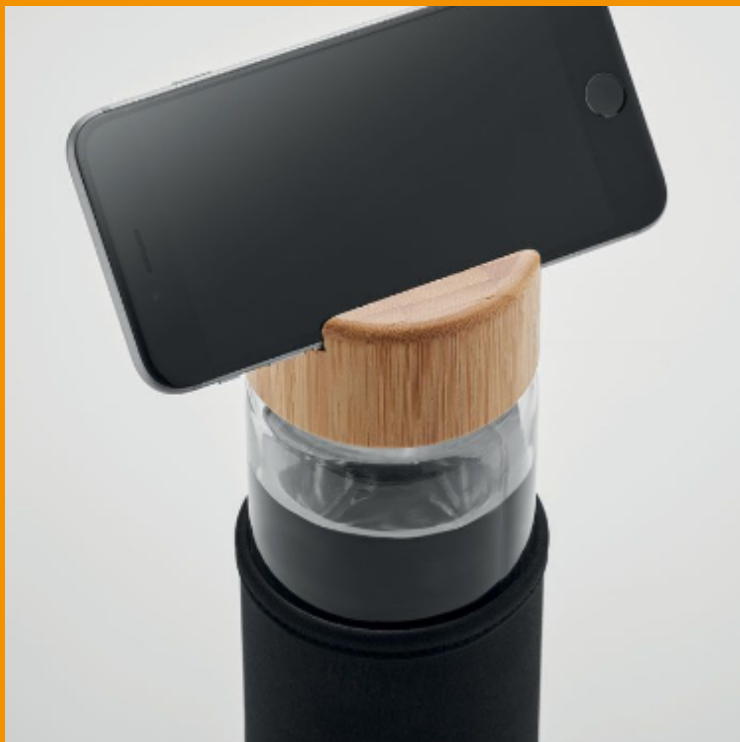

NEWSLETTER

11 de Març de 2024

Ampolla d'acer inoxidable reciclat de doble paret amb capacitat de 750ml. Tap molt innovador i gravat làser que li dona molta qualitat al producte. 3 opcions de colors

Ampolla d'acer inoxidable reciclat de doble paret amb capacitat de 610ml. A prova de fuites, doble paret i càrrega inalàmbrica per la pantala led del tap que indica temperatura. Base antilliscant

Ampolla d'acer inoxidable reciclat de doble pared amb forma hexagonal i capacitat de 500ml. Disseny modern lligat amb la sostenibilitat. Dos cares planes per personalitzar amb el logo corporatiu.

Ampolla d'acer inoxidable reciclat de doble pared amb capacitat de 600ml. Tap de plàstic amb doble obertura per una millor comoditat.

Ampolla de vidre amb tapa de bambú.
La tapa té un suport per a telèfon intel·ligent. Anti fugides. Capacitat: 600 ml.

**GRAN VARIETAT DE MODELS AMB CAPACITATS
DIVERSES I MATERIALS DE TOT TIPUS.
DEMANA' M MÉS INFORMACIÓ I CATÀLEG GENERAL**